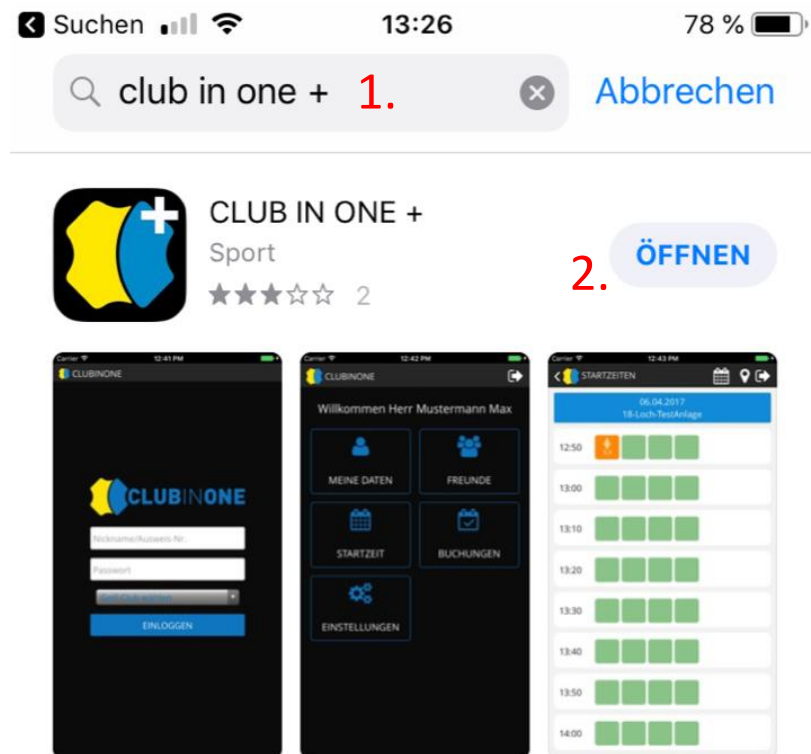

## Club In One + App

### Installation und Login

1. Rufen Sie auf Ihrem Smartphone den App Store / Play Store auf und suchen Sie nach der Club In One + App.
2. Sobald die Installation abgeschlossen ist, können Sie die App öffnen.